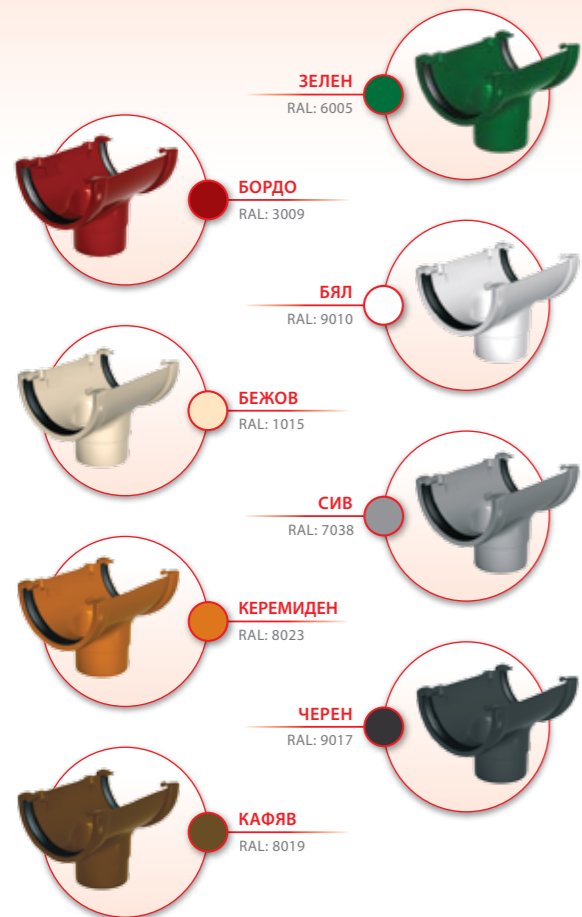

ЦВЕТОВА ГАМА

ОТВОДНЯВАНЕ

ПОЗИЦИОНИРАНЕ НА ДРЕНАЖА	НАКЛОН 4 mm/m		БЕЗ НАКЛОН	
	л./сек.	м ²	л./сек.	м ²
с дренаж в края	1,3	60	1,2	50
с дренаж по средата	2,6	120	2,4	100

ЗА КОНТАКТИ

Национален телефон **0700 10 706** На цената на един градски разговор