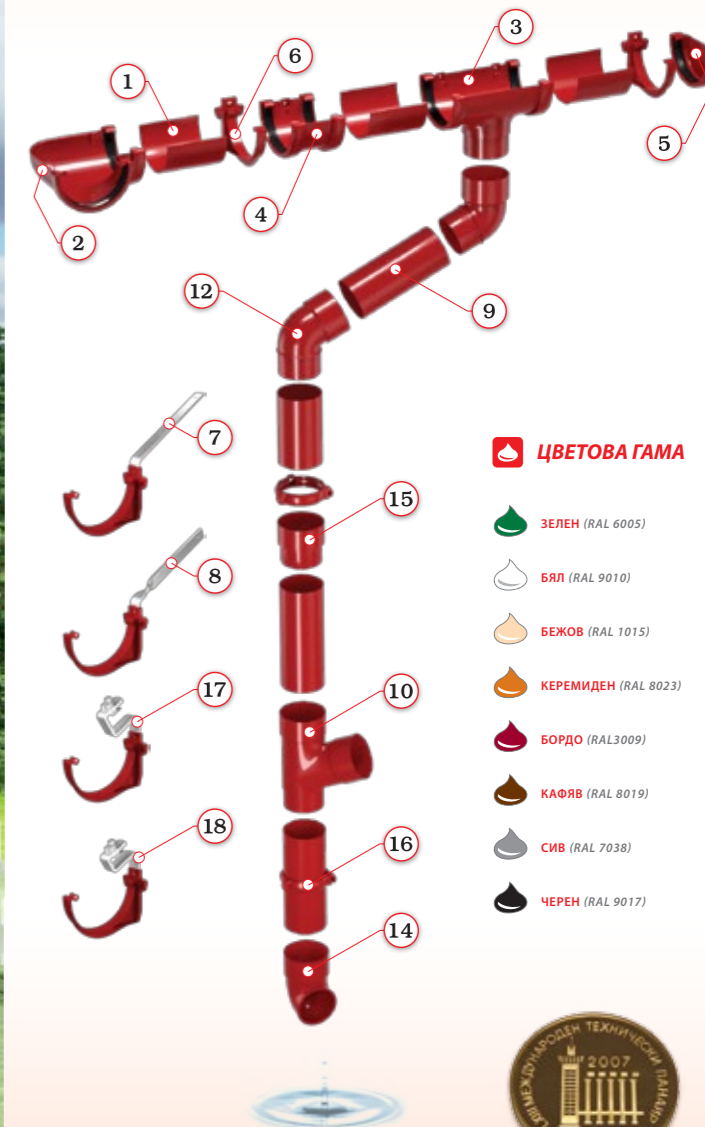

СИСТЕМА CLASSIC

ЦВЕТОВА ГАМА

- ЗЕЛЕН (RAL 6005)
- БЯЛ (RAL 9010)
- БЕЖОВ (RAL 1015)
- КЕРЕМИДЕН (RAL 8023)
- БОРДО (RAL 3009)
- КАФЯВ (RAL 8019)
- СИВ (RAL 7038)
- ЧЕРЕН (RAL 9017)

НОСИТЕЛ НА ЗЛАТЕН МЕДАЛ - ЕСЕН 2007
МЕЖДУНАРОДЕН ТЕХНИЧЕСКИ ФИЛИП ПЛОВДИВ